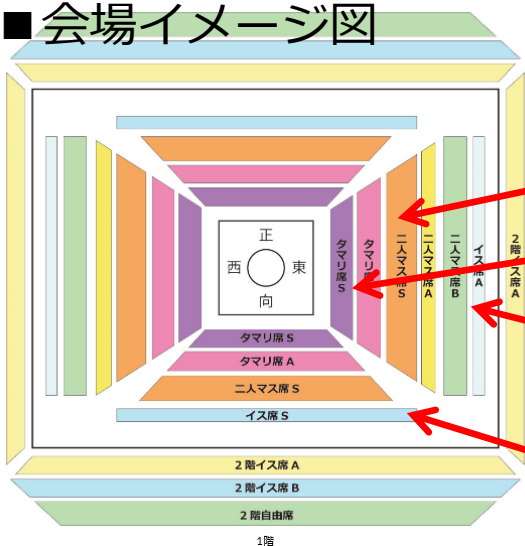

12月13日(木)午前8時開場/11時取組開始/午後3時終了

# 大相撲 北九州場所

■写真は2017年版

北九州市立総合体育館

## 会場イメージ図

奥：ペアマス席 (2名分) 22,000円  
手前：タマリ席 (1名分) S席 14,000円 A席 12,000円

ファミリーイス席 (4名分) 40,000円

1階イス席 (1名分)  
S席 10,000円 A席 8,000円